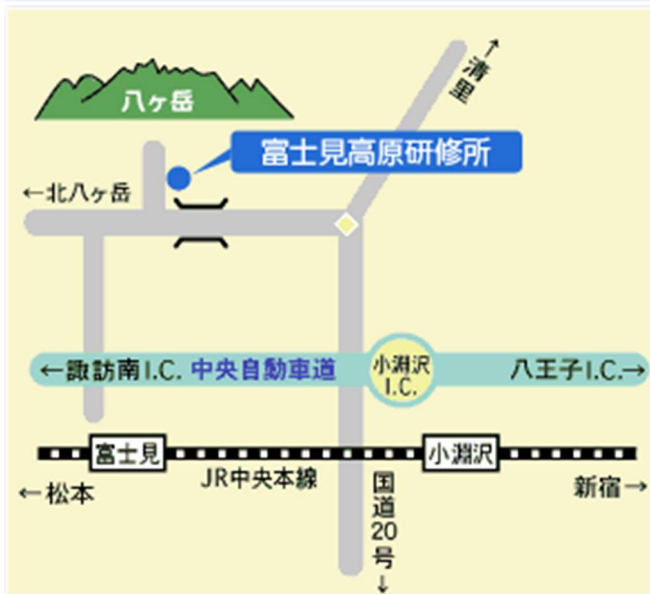

## 神奈川大学 富士見高原研修所

長野県八ヶ岳の裾野に広がる富士見高原の神奈川大学富士見高原研修所

利用施設には、研修室・テニスコート・バーベキュー施設・卓球室・ビリヤード室・パソコン室・マレットゴルフなどがあります。

### 富士見高原研修所へのアクセス

#### 神奈川大学 富士見高原研修所 案内図

#### お車利用の場合

中央自動車道／小淵沢 I.C. より約 20 分